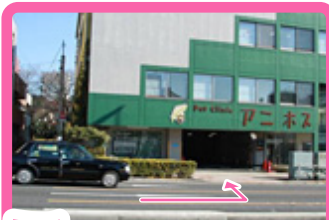

練馬・杉並方面

からのアクセス

3 信号を左折

4 信号を左折

2 1つ目の角を左

Pet Clinic
アニホス

警備のおじさんが常駐している
ので運転に自信のない方でも
安心です

環七板橋中央側道
川越街道を突っ切る

住所・電話番号

〒174-0072 東京都板橋区南常盤台1-14-9

☎ 03-3958-9110

アクセス

 【電車をご利用の場合】東武東上線ときわ台駅 徒歩6分

 【お車をご利用の場合】環七と川越街道の交差点、板橋中央陸橋から2件目