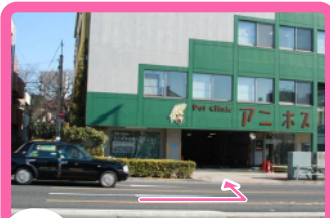

池袋方面

からのアクセス

信号を右折
7時から9時右折禁止
日曜休日を除く

さらに次の
一方通行を右折

道なりに
一方通行を
右折

アニホスの横に出ます

警備のおじさんが常駐して
いるので運転に自信のない方
でも安心です

池袋方面からきて
アニホスの前を通過
して次の交差点を右折

住所・電話番号

〒174-0072 東京都板橋区南常盤台1-14-9

☎ 03-3958-9110

アクセス

🚆 【電車をご利用の場合】東武東上線ときわ台駅 徒歩6分

🚗 【お車をご利用の場合】環七と川越街道の交差点、板橋中央陸橋から2件目